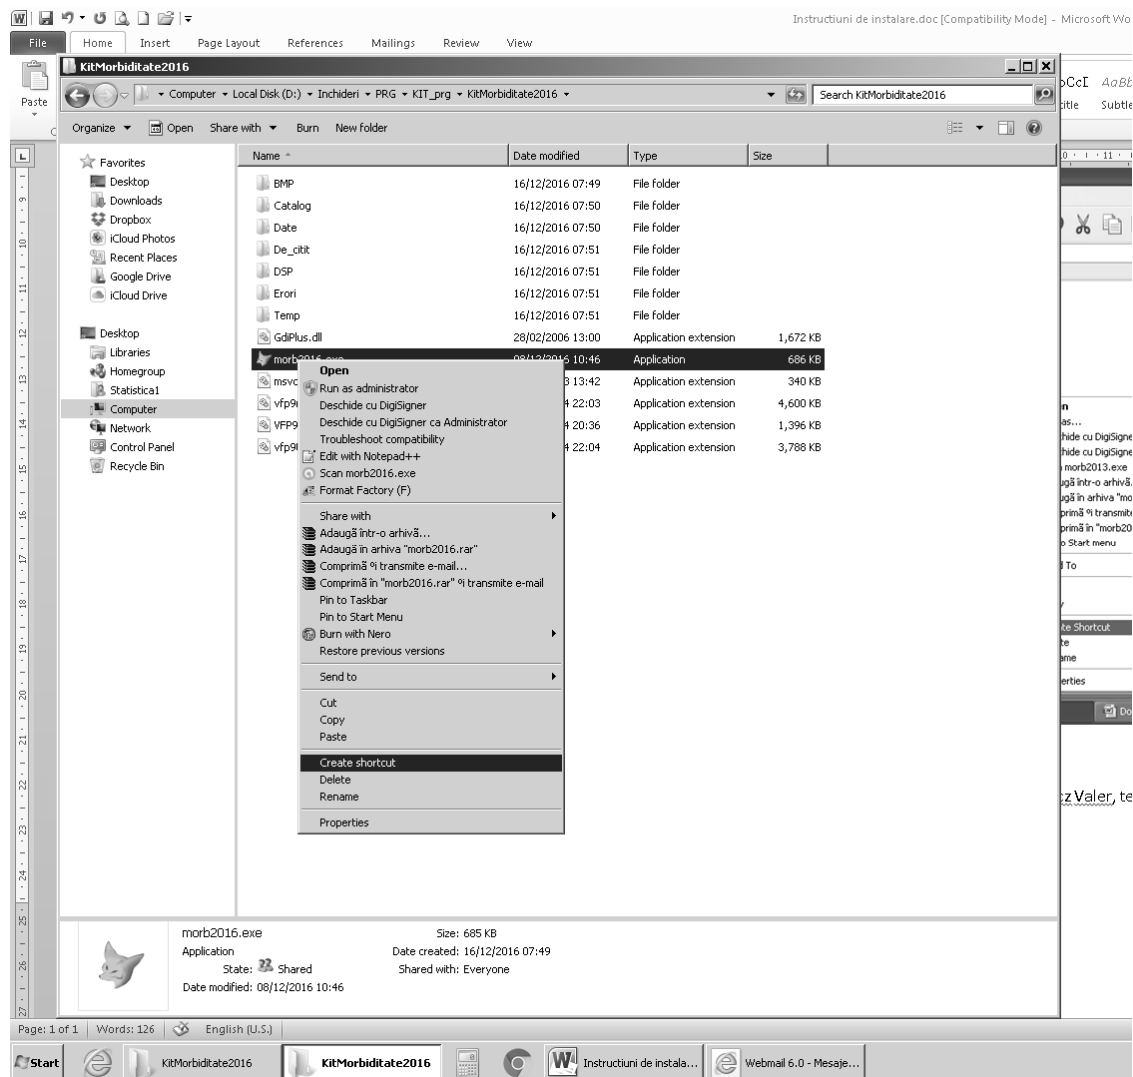

## Instructiuni de instalare pentru

### Programul de Morbidiat2016

Programul este foarte asemanator cu cel folosit in anul anterior, deosebirea consta in faptul ca a fost adaugata o noua grupa de varsta: copii sub un ani.

1.Fisierul trimis Morb2016.rar se copiaza pe calculatorul dumneavoastra de preferat pe discul D (altfel pe discul C) si apoi se dezarchiveaza cu WinRar sau WinZip. Rezulta un folder cu numele Morb2016.

2 Se redenumeste fisierul morb2016.DSP in morb2016.exe

3.Programul se porneste dand dublu-click pe fisierul morb2016.exe aflat in folderul D:\Morb2016\.  
Eventual se poate face o scurtatura(Shortcut) apasand click dreapta pe acest fisier si alegand "Create Shortcut"(conform imaginii de mai jos. Aceasta scurtatura se poate copia sau muta pe Desktop pentru o accesare mai rapida a programului.